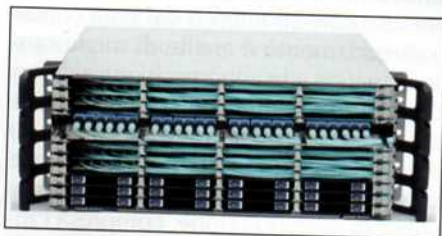

■ N.G.S. presenta le innovative soluzioni Corning ClearCurve ed EDGE

Con le nuove soluzioni ClearCurve ed EDGE, siamo davanti ad un'autentica rivoluzione nelle tecnologie di impiego delle fibre ottiche. Corning spinge le tipologie di utilizzo su livelli finora impensabili con la nuova fibra ClearCurve, in grado di ridurre enormemente i raggi di curvatura pur mantenendo basse attenuazioni. Questa soluzione permette la realizzazione di data center estremamente compatti, con moduli più piccoli, occupanti molto meno spazio all'interno dell'unità rack. I vassoi a scorrimento facilitano poi ulteriormente l'accesso ai connettori. Con trunk di diametro ridotto del 25% e patchcord più piccole del 50%, nello stesso spazio è possibile allocare un numero molto maggiore di cavi.

NGS Network Global Solutions - www.ngsweb.it