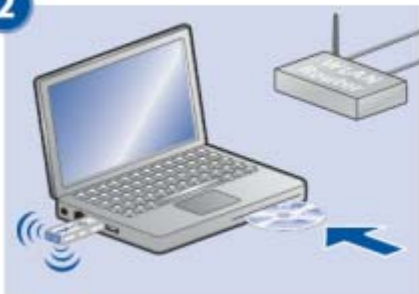

- Impostazione automatica di una connessione radio con crittografia WPA2 alla pressione di un tasto tra la devolo WLAN USB Stick e il devolo dsl+ 1100 WLAN.
- Ideale per esigenti applicazioni Internet a larga banda
- Combinabile con tutti i router più comuni secondo lo standard 802.11b e g
- Supporto di WEP, WPA e WPA2 per la crittografia della connessione via radio

Installazione e controllo semplici

- Innestare – inserire il CD – fine
- Installazione automatica di una connessione radio con crittografia sicura WPA2 alla pressione di un tasto tra la devolo WLAN USB Stick e il devolo dsl+ 1100 WLAN.
- Semplice impostazione in Windows XP Servicepack 2 tra la devolo WLAN USB Stick e il router WLAN di un altro produttore.

1

2

3

Fornitura completa

- Chiavetta WLAN USB
- CD del prodotto
- 3 anni di garanzia