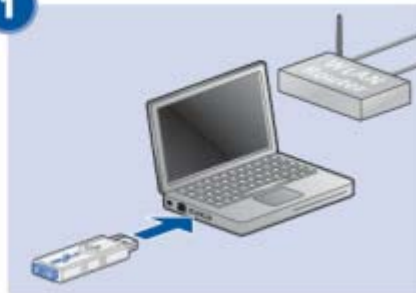

- Impostazione automatica di una connessione radio con crittografia WPA2 alla pressione di un tasto tra la devolo WLAN USB Stick e il devolo dsl+ 1100 WLAN.
- Ideale per esigenti applicazioni Internet a larga banda
- Combinabile con tutti i router più comuni secondo lo standard 802.11b e g
- Supporto di WEP, WPA e WPA2 per la crittografia della connessione via radio

Installazione e controllo semplici

- Innestare – inserire il CD – fine
- Installazione automatica di una connessione radio con crittografia sicura WPA2 alla pressione di un tasto tra la devolo WLAN USB Stick e il devolo dsl+ 1100 WLAN.
- Semplice impostazione in Windows XP Servicepack 2 tra la devolo WLAN USB Stick e il router WLAN di un altro produttore.

1

2

3

Fornitura completa

- Chiavetta WLAN USB
- CD del prodotto
- 3 anni di garanzia