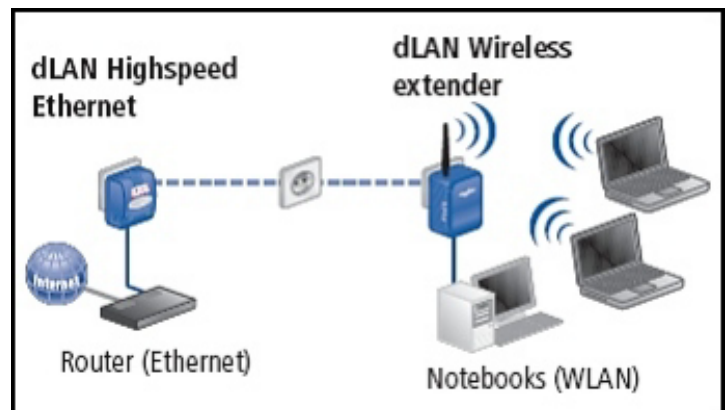

dLAN Wireless extender

- Adattatore HomePlug e Access Point WLAN in un singolo dispositivo per l'accesso alla LAN domestica e a Internet tramite la rete LAN wireless
- Applicazione estremamente flessibile: ogni presa di corrente diventa una connessione WLAN

Accesso alla LAN domestica e a Internet senza cavi in ogni stanza della casa

Il nuovo dLAN Wireless extender unisce i vantaggi della rete dLAN e WLAN in un unico dispositivo. Con la velocità di trasferimento di 85 Mbit/s tramite dLAN e 54 Mbit/s tramite la rete WLAN l'adattatore consente di navigare in modalità wireless in ogni stanza della casa. Tramite la combinazione di entrambe le tecnologie di rete, dLAN Wireless extender consente la creazione di una rete completa all'interno delle pareti domestiche senza limitazioni dovute a postazioni irraggiungibili. Anche gli angoli difficili, dove fino ad oggi la rete via cavo doveva sottostare a limiti fisici, sono invece raggiunti senza problemi dal dLAN Wireless extender grazie alla connessione via radio da 54 Mbit/s. E viceversa là dove le reti via radio non arrivavano – ad esempio nella trasmissione di dati su più piani o attraverso mura spesse– il dLAN Wireless extender utilizza la rete elettrica.

Anche il trasferimento della postazione di lavoro su un altro piano o in un altro angolo dell'appartamento è eseguito in pochi secondi.

Per eseguire tale operazione l'adattatore deve semplicemente essere rimosso da una presa e inserito nuovamente in un'altra presa in un altro posto. Lo stesso vale per il notebook, il PC o la playstation; l'utente può facilmente accedere in modalità wireless alla LAN domestica o a Internet. dLAN Wireless extender unisce in tal modo i due tipi di tecnologia di rete.

dLAN Wireless extender può essere utilizzato facilmente tramite il suo inserimento in una rete dLAN esistente. È possibile inoltre riceverlo come pratico Starter Kit, ovvero come Bundle insieme a un dLAN Highspeed.