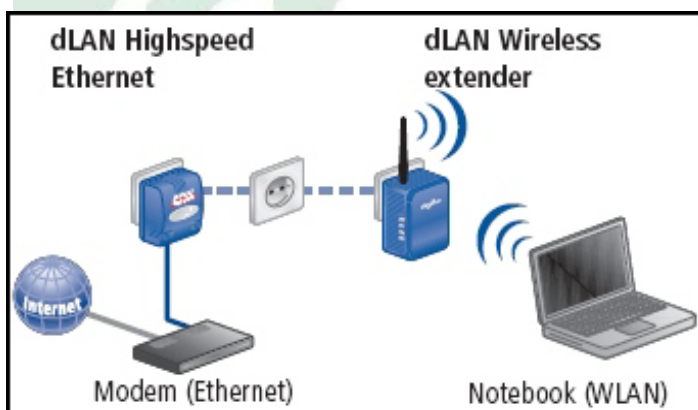

Anche il trasferimento della postazione di lavoro su un altro piano o in un altro angolo dell'appartamento è eseguito in pochi secondi.

Per eseguire tale operazione l'adattatore deve semplicemente essere rimosso da una presa e inserito nuovamente in un'altra presa in un altro posto. Lo stesso vale per il notebook, il PC o la playstation; l'utente può facilmente accedere in modalità wireless alla LAN domestica o a Internet. dLAN Wireless extender unisce in tal modo i due tipi di tecnologia di rete.

dLAN Wireless extender può essere utilizzato facilmente tramite il suo inserimento in una rete dLAN esistente. È possibile inoltre riceverlo come pratico Starter Kit, ovvero come Bundle insieme a un dLAN Highspeed.