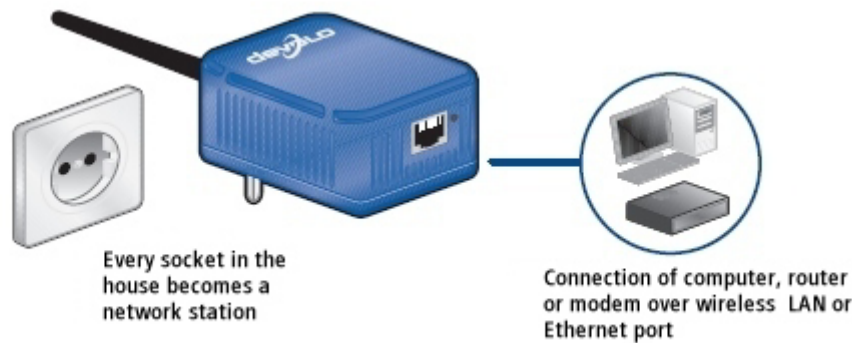

Simple installation

Contenuto della confezione completa

- dLAN Wireless extender
- Starter Kit con dLAN Highspeed Ethernet e un cavo Ethernet
- Guida all'installazione stampata
- CD-ROM con manuale PDF, software di configurazione per Windows® XP/Vista32BIT, Mac OS® X e Linux®
- 3 anni di garanzia del produttore