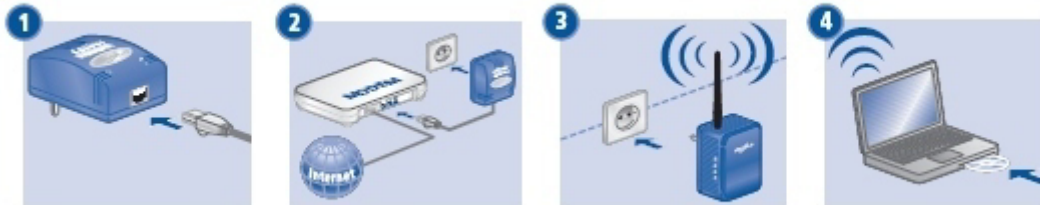

Simple installation

Contenuto della confezione completa

- dLAN Wireless extender
- Starter Kit con dLAN Highspeed Ethernet e un cavo Ethernet
- Guida all'installazione stampata
- CD-ROM con manuale PDF, software di configurazione per Windows® XP/Vista32BIT, Mac OS® X e Linux®
- 3 anni di garanzia del produttore